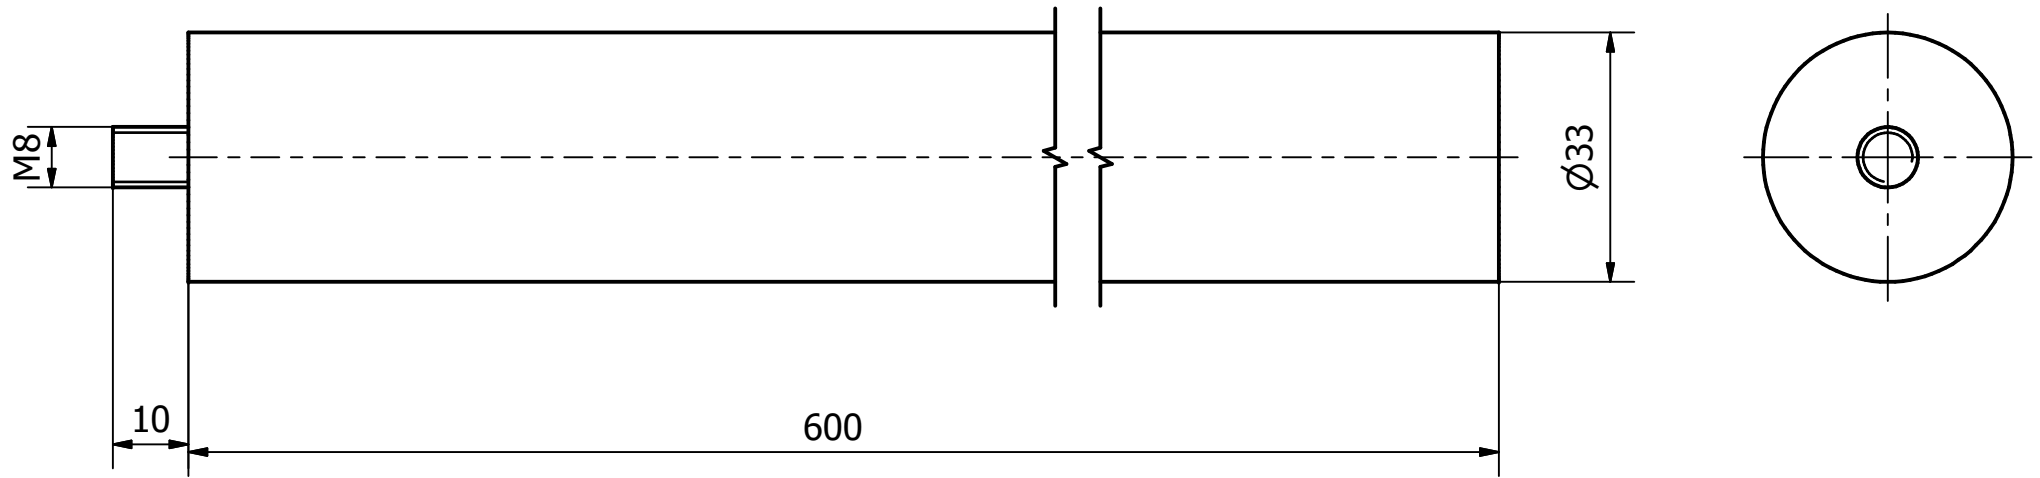

( 1 : 1 )

ANODA MAGNEZOWA D33x600/M8x10

NR ART: 83.30.17