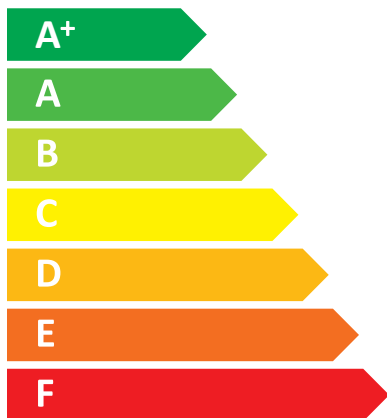

ENERG
енергия · ενεργεια

HEWALEX

VF1000-1

140 W

970 L